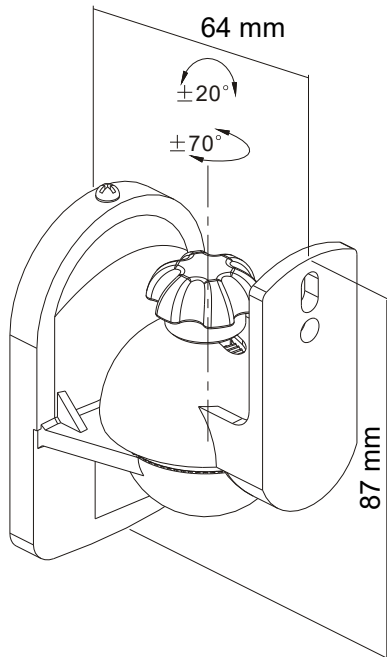

### Lautsprecher Wandhalterung universal

- Universal-Lautsprecherhalterung zur Wandmontage
- geeignet für Lautsprecher aller gängigen Marken
- optimale und einfache (werkzeuglose) Ausrichtung

- max. Traglast: 3.5 kg
- Wandabstand: 64 mm
- Material: ABS
- Maße  
(Länge x Breite x Höhe): 64 x 50 x 87 mm
- Dreh- / Schwenkbereich: +70° ~ -70°
- Neig-/ Kippbereich: +20° ~ -20°

### Speaker mount universal

- universal speaker holder for wall mounting
- suitable for speakers of all popular brands
- Optimal and easy (tool-free) alignment

- Load capacity: 3.5 kg
- Wall distance: 64 mm
- Material: ABS
- Dimensions  
(length x width x height): 64 x 50 x 87 mm
- Swivel / Rotation range: +70° ~ -70°
- Tilt Range: +20° ~ -20°