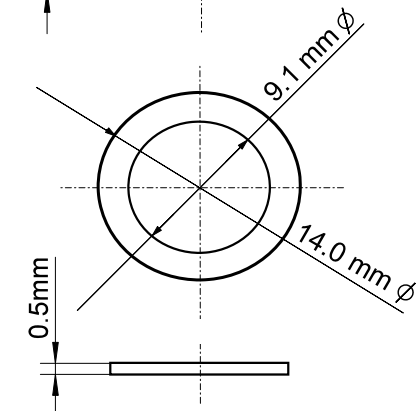

Mutter
nut

Unterlegscheibe
washer

- Klinkeneinbaubuchse - 6,35 mm - mono

- jack panel socket - 6.35 mm - mono

- offene Bauart

- open type

- RoHS konform

- RoHS compliant

Änderungen

Änderungen		Datum	Name	Bezeichnung	Blatt
Datum	Name	gez.: 24:11:2010	tf	EM 63	
		gepr.: 24:11:2010	tf		
		Norm:		Zeichnungs-Nr.: 11083	von