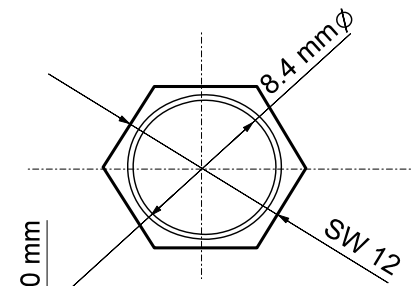

Mutter
nut

Unterlegscheibe
washer

- Klinkeneinbaubuchse - 6,35 mm - mono

- jack panel socket - 6.35 mm - mono

- offene Bauart

- open type

- RoHS konform

- RoHS compliant

Änderungen

Änderungen		Datum	Name	Bezeichnung	Blatt
Datum	Name	gez.: 24:11:2010	tf	EM 63	
		gepr.: 24:11:2010	tf		
		Norm:		Zeichnungs-Nr.: 11083	von